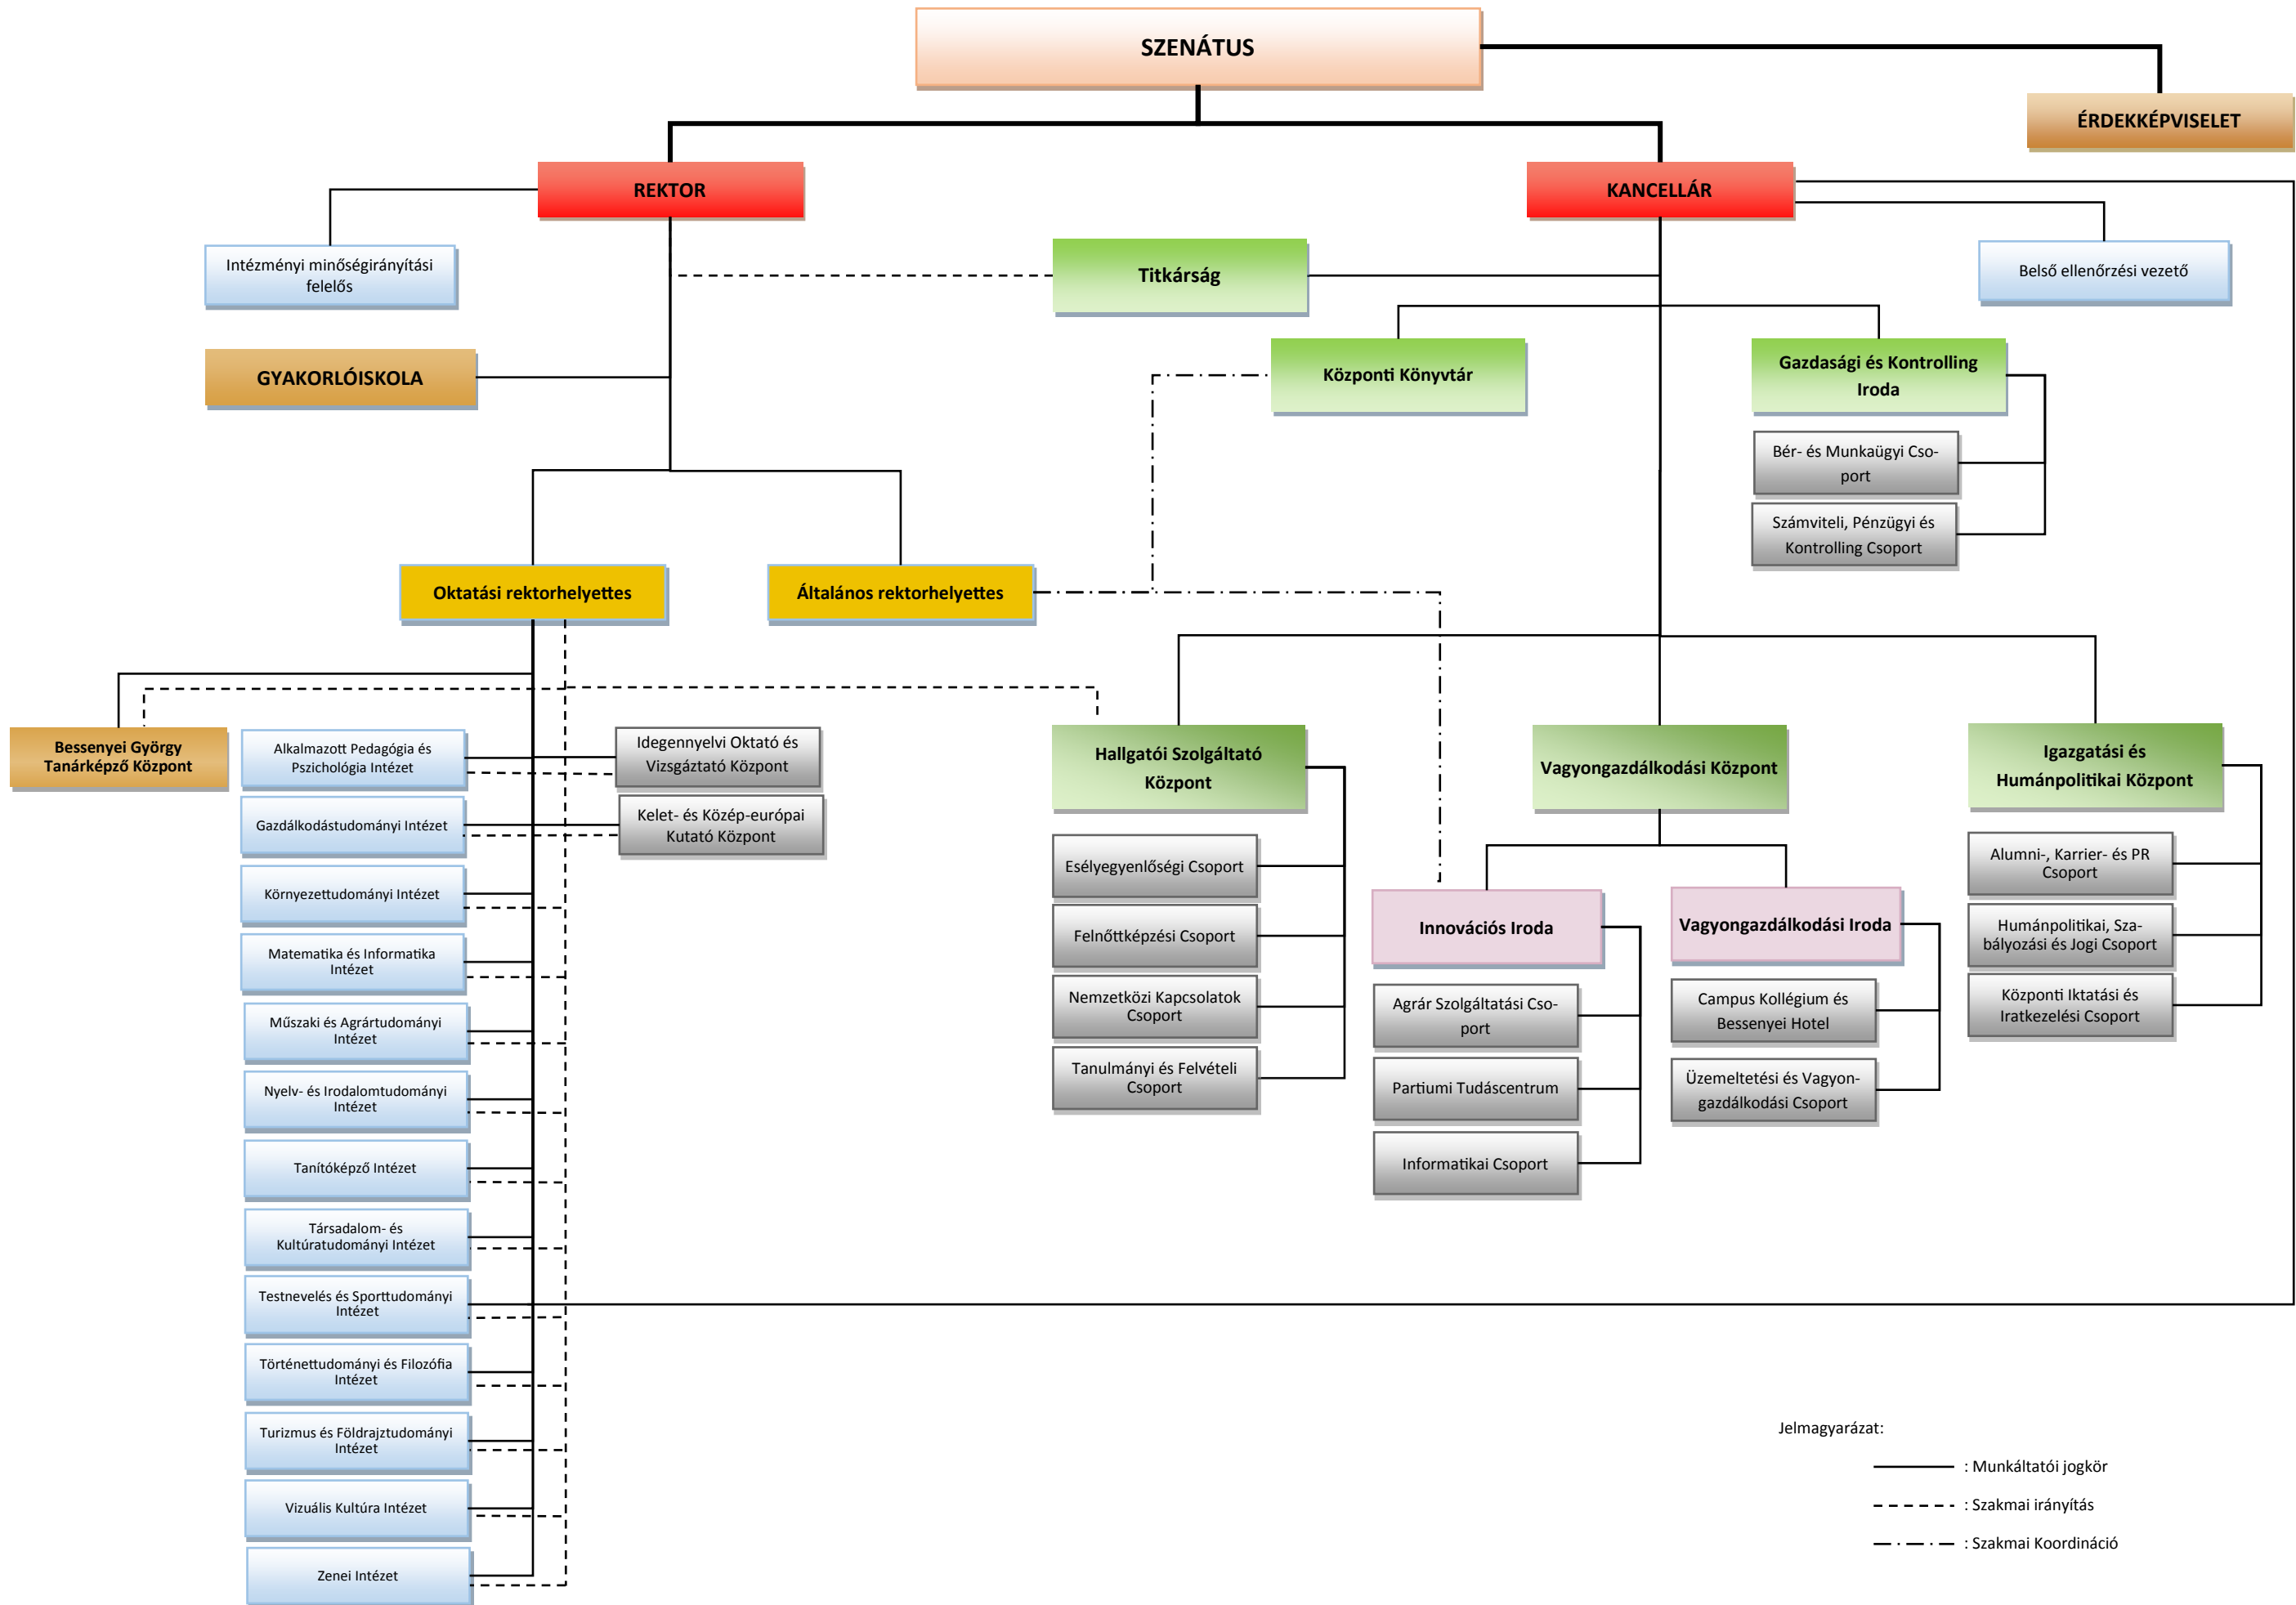

A Nyíregyházi Főiskola szervezeti felépítése

Organogram (Hatályos: 2015. július 30-tól)

Jelmagyarázat:
 — : Munkáltatói jogkör
 - - - : Szakmai irányítás
 - · - · - : Szakmai Koordináció